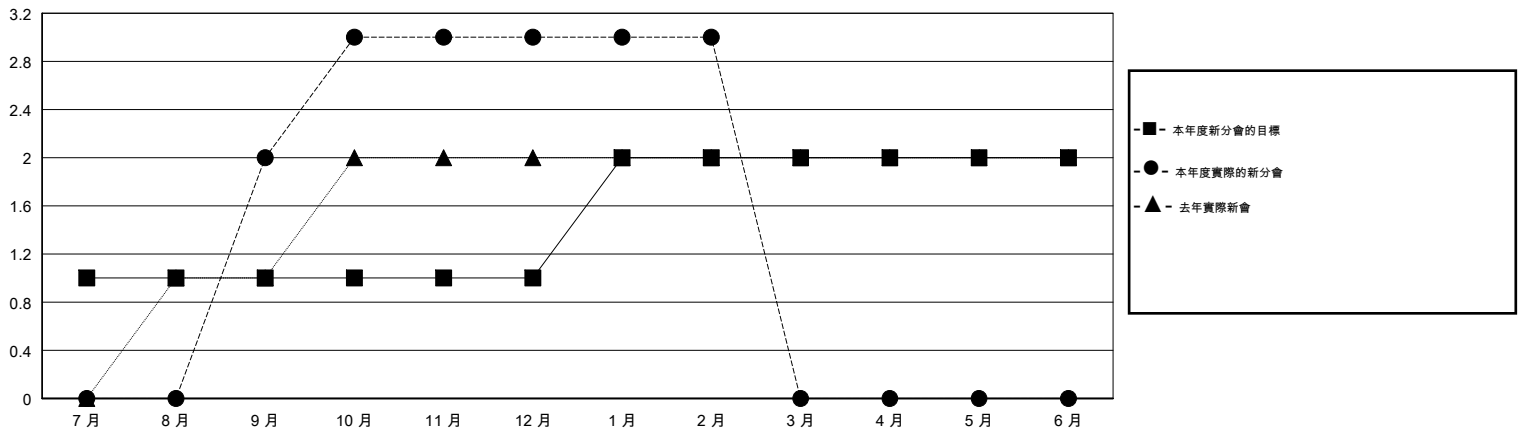

MONTHLY MEMBERSHIP PROGRESS REPORT

District 300C1

Results as of: 02/28/2018

GMT: PEI-JEN CHEN

地點 REP OF CHINA

GMT憲章區

分會			
成果 2017-2018			
季	新分會目標	新會	會員流失的分會
7月/8月/9月	1	2	0
10月/11月/12月	0	1	0
1月/2月/3月	1	0	0
4月/5月/6月	0	0	0

位會員@每位須繳			
成果 2017-2018			
季	會員淨增長目標	實際會員增長數	實際退會會員 (包括轉會)
7月/8月/9月	130	772	31
10月/11月/12月	100	371	57
1月/2月/3月	130	394	6
4月/5月/6月	0	0	0

目標與實際新會累積

目標和實際會員累積

已取消的分會: 0

67 CLUBS OF 70 增添1位或以上的新會員

性別分佈

男 2,559 (63.85%)
 女 1,449 (36.15%)
 年度女性會員百分比目標: 20%