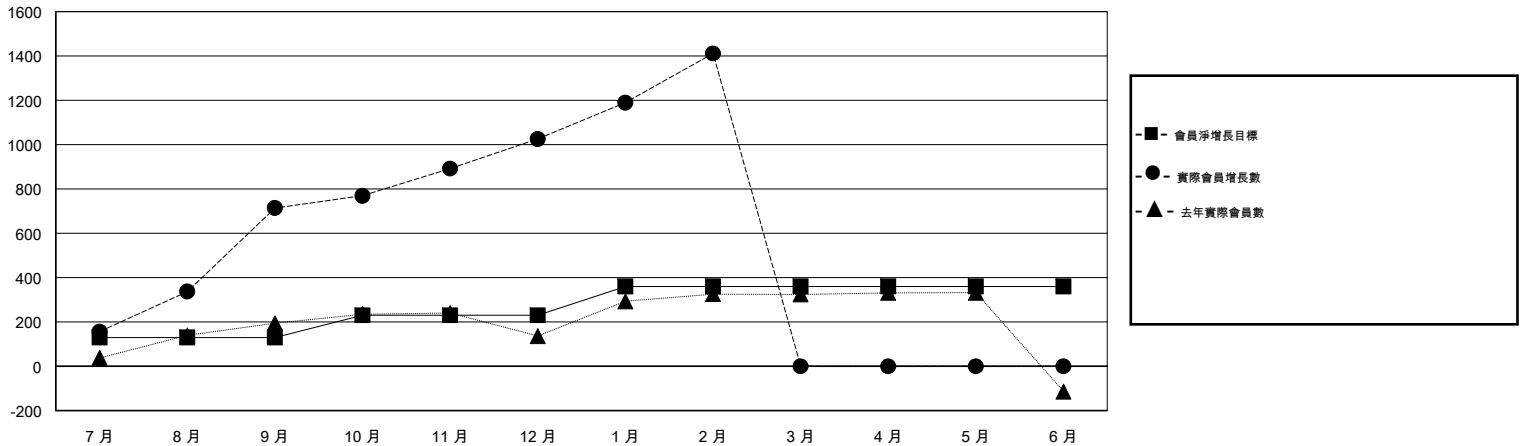

MONTHLY MEMBERSHIP PROGRESS REPORT

District 300C1

Results as of: 02/28/2018

GMT: PEI-JEN CHEN

地點 REP OF CHINA

GMT憲章區

分會			
成果 2017-2018			
季	新分會目標	新會	會員流失的分會
7月/8月/9月	1	2	0
10月/11月/12月	0	1	0
1月/2月/3月	1	0	0
4月/5月/6月	0	0	0

位會員@每位須繳			
成果 2017-2018			
季	會員淨增長目標	實際會員增長數	實際退會會員 (包括轉會)
7月/8月/9月	130	772	31
10月/11月/12月	100	371	57
1月/2月/3月	130	394	6
4月/5月/6月	0	0	0

目標與實際新會累積

目標和實際會員累積

已取消的分會: 0

67 CLUBS OF 70 增添1位或以上的新會員

性別分佈

男 2,559 (63.85%)
 女 1,449 (36.15%)
 年度女性會員百分比目標: 20%